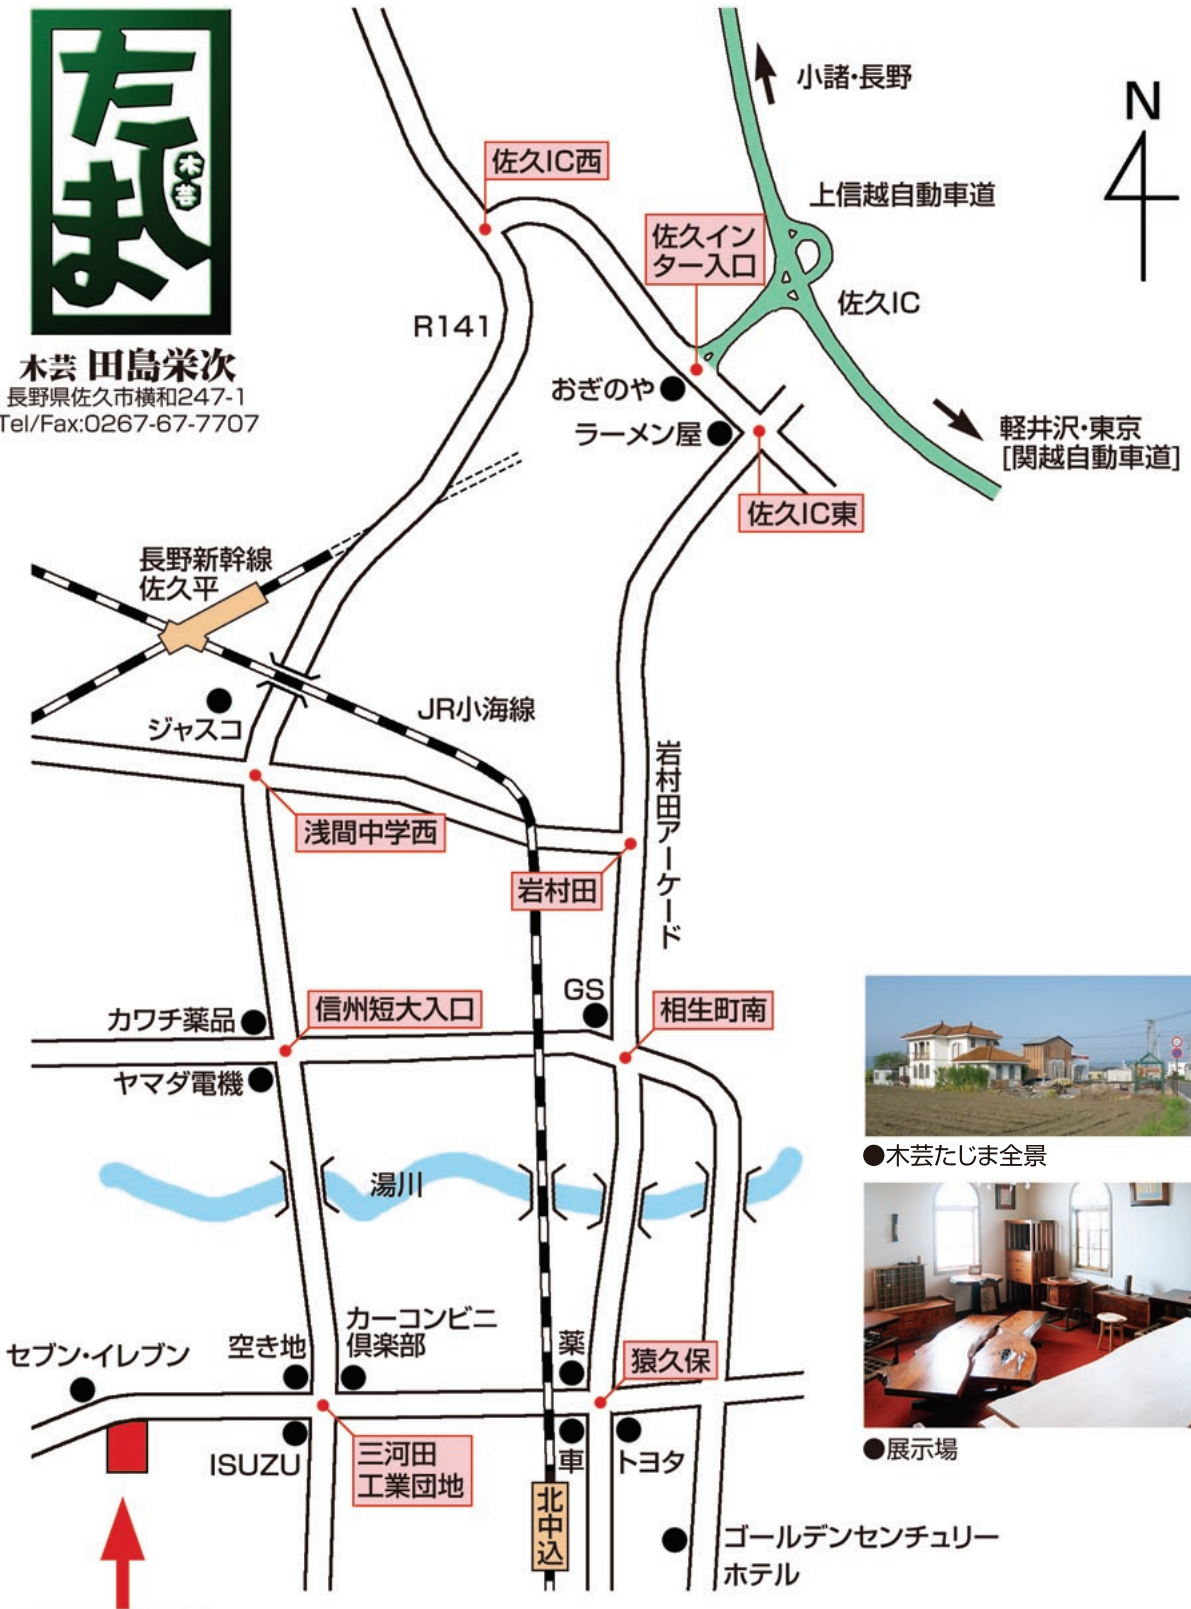

**木芸 田島栄次**  
 長野県佐久市横和247-1  
 Tel/Fax:0267-67-7707

●木芸たじま全景

●展示場

●お車の場合:  
 上信越自動車道[佐久IC] → [佐久インター入口]を右折 → [佐久IC西]交差点を左折  
 そのまま国道141号線を約4km → [三河田工業団地]交差点を右折  
 500m先左側に看板あり  
 高速出口から約5km(10分)

●電車の場合:  
 JR小海線[北中込]より徒歩約1km(15分)